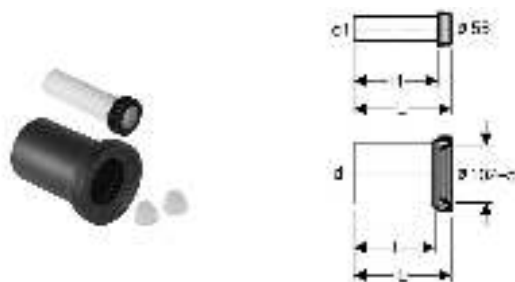

Соединительный комплект из ПНД, длина 18,5 см

Цель применения

- Для подвесного унитаза

Объем поставки

- 2 защитные заглушки, хром матовый

Артикул

Арт. №	dØ мм	d1Ø мм	L см	l см	l1 см
152.426.46.1	90	45	18,5	14,5	16
152.422.46.1	110	45	18,5	14,5	16
152.439.46.1	110	45	30	26,5	27,5